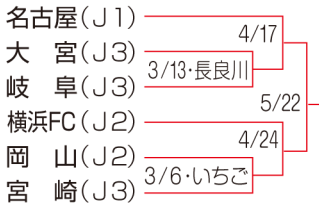

JリーグYBCルヴァン・カップ日程

1次ラウンド

プレーオフ

1次ラウンドを勝ち上がった10チームがホーム&アウェー方式で2試合を行う。組み合わせは、1組-10組、2組-9組、3組-8組、4組-7組、5組-6組とする。勝利した5チームが準々決勝に進出