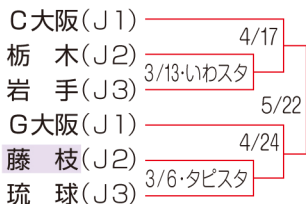

JリーグYBCルヴァン・カップ日程

1次ラウンド

プレーオフ

1次ラウンドを勝ち上がった10チームがホーム&アウェー方式で2試合を行う。組み合わせは、1組-10組、2組-9組、3組-8組、4組-7組、5組-6組とする。勝利した5チームが準々決勝に進出