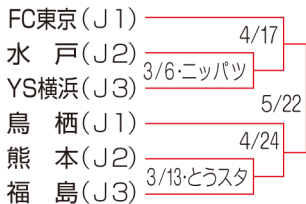

JリーグYBCルヴァン・カップ日程

1次ラウンド

プレーオフ

1次ラウンドを勝ち上がった10チームがホーム&アウェー方式で2試合を行う。組み合わせは、1組-10組、2組-9組、3組-8組、4組-7組、5組-6組とする。勝利した5チームが準々決勝に進出