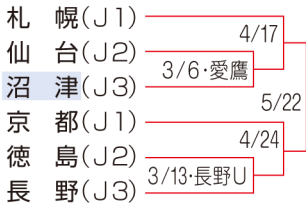

JリーグYBCルヴァン・カップ日程

1次ラウンド

プレーオフ

1次ラウンドを勝ち上がった10チームがホーム&アウェー方式で2試合を行う。組み合わせは、1組-10組、2組-9組、3組-8組、4組-7組、5組-6組とする。勝利した5チームが準々決勝に進出