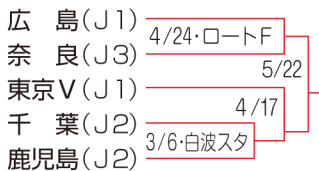

JリーグYBCルヴァン・カップ日程

1次ラウンド

プレーオフ

1次ラウンドを勝ち上がった10チームがホーム&アウェー方式で2試合を行う。組み合わせは、1組-10組、2組-9組、3組-8組、4組-7組、5組-6組とする。勝利した5チームが準々決勝に進出