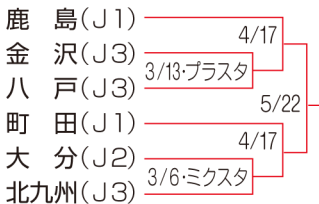

JリーグYBCルヴァン・カップ日程

1次ラウンド

プレーオフ

1次ラウンドを勝ち上がった10チームがホーム&アウェー方式で2試合を行う。組み合わせは、1組-10組、2組-9組、3組-8組、4組-7組、5組-6組とする。勝利した5チームが準々決勝に進出