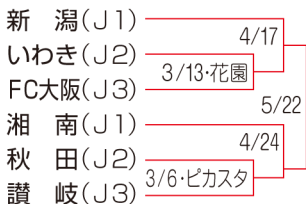

JリーグYBCルヴァン・カップ日程

1次ラウンド

プレーオフ

1次ラウンドを勝ち上がった10チームがホーム&アウェー方式で2試合を行う。組み合わせは、1組-10組、2組-9組、3組-8組、4組-7組、5組-6組とする。勝利した5チームが準々決勝に進出