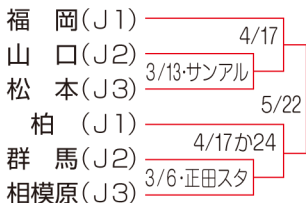

JリーグYBCルヴァン・カップ日程

1次ラウンド

プレーオフ

1次ラウンドを勝ち上がった10チームがホーム&アウェー方式で2試合を行う。組み合わせは、1組-10組、2組-9組、3組-8組、4組-7組、5組-6組とする。勝利した5チームが準々決勝に進出