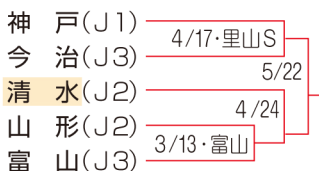

JリーグYBCルヴァン・カップ日程

1次ラウンド

プレーオフ

1次ラウンドを勝ち上がった10チームがホーム&アウェー方式で2試合を行う。組み合わせは、1組-10組、2組-9組、3組-8組、4組-7組、5組-6組とする。勝利した5チームが準々決勝に進出