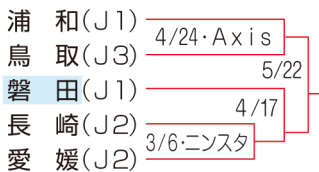

JリーグYBCルヴァン・カップ日程

1次ラウンド

プレーオフ

1次ラウンドを勝ち上がった10チームがホーム&アウェー方式で2試合を行う。組み合わせは、1組-10組、2組-9組、3組-8組、4組-7組、5組-6組とする。勝利した5チームが準々決勝に進出